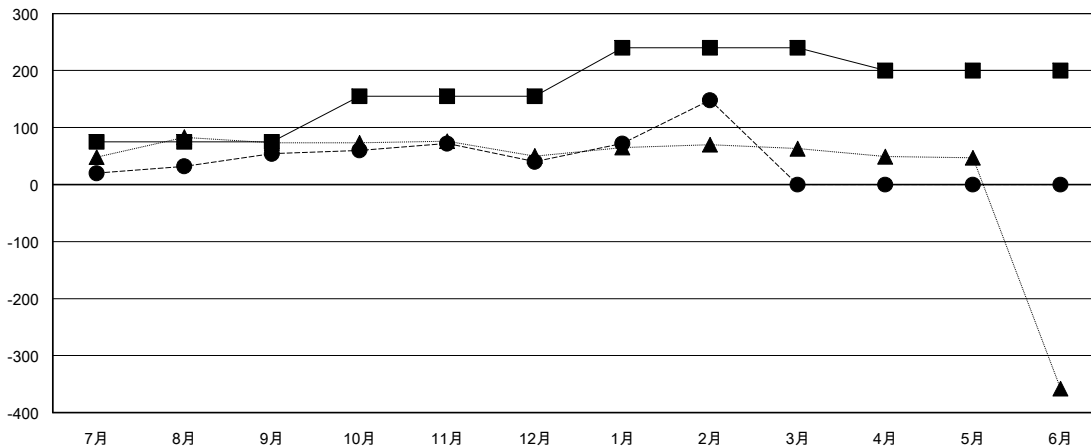

MONTHLY MEMBERSHIP PROGRESS REPORT

District 333 E

Results as of: 02/28/2018

GMT: MASAYOSHI MARUYAMA, YASUHISA NAKAMURA

地域 JAPAN

GMT会則地域

クラブ			
結果 : 2017-2018			
四半期	新クラブ目標	新クラブ	解散クラブ
7月/8月/9月	0	0	0
10月/11月/12月	0	0	0
1月/2月/3月	1	0	0
4月/5月/6月	0	0	0

名			
結果 : 2017-2018			
四半期	会員純増目標	会員増強実績	退会者(転籍を含む) 実際
7月/8月/9月	75	113	54
10月/11月/12月	80	51	63
1月/2月/3月	85	160	22
4月/5月/6月	-40	0	0

新クラブ目標及び実績累計

会員目標及び実績累計

解散クラブ: 0	63 CLUBS OF 81 一名以上の新会員を登録	男女別 男性 3,148 (67.61%) 女性 1,508 (32.39%) 女性%年度目標: 38%
退会者	会員累計データを見るには、ここをクリック	世帯主/家族会員合計 2,801
物故会員 14		国際会費半額の家族会員 1,657
クラブ解散 0		
その他 125		
合計 139		